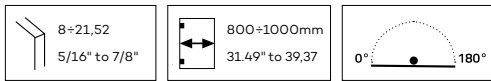

# EV 835E10N SOL EVO FREE HINGE

 **100 Kg - 220 lbs**

 **Porte - Doors**

**EVO**  
oleodinamiche

• Cerniera libera vetro-muro per porte in battuta. Da abbinare con EV835E10N-EV835E11N. Si installa su porte con profilo in battuta. Profondità stipite da 30 a 50 mm.

• Free hinge wall-glass for doors with stop. To be matched with EV835E10N-EV835E11N. Installed on doors with a profile on a stop. Jamb depth from 30 to 50 mm.

EV 835E10NSOL R = destra - right

EV 835E10NSOL L = sinistra - left