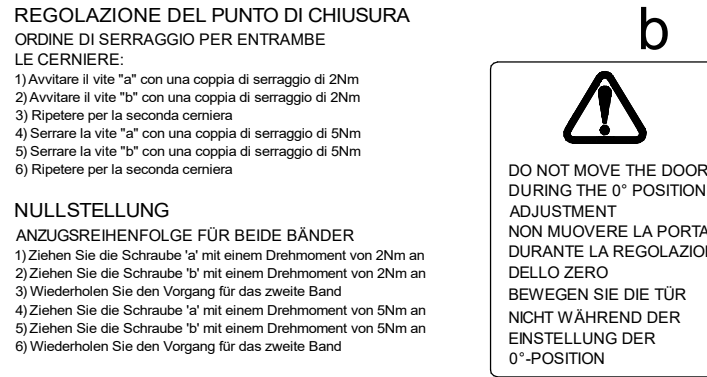

BILOBA

8915 - 8915SOL

More info
Ulteriori informazioni
Mehr Info

8 ÷ 13.52

GLASS - VETRO - GLAS

Tools Required
Strumenti Richiesti
Benötigtes Werkzeug

CH-1.5
CH-3
CH-4

Gasket
Guarnizioni
Zwischenlagen

1

ONLY FOR 8915
SOLO PER 8915
NUR FÜR 8915

5

Closing speed adjustment
Factory settings: average pre-set

Regolazione della velocità di chiusura
Impostazioni di fabbrica: media preimpostata

Einstellung Schließgeschwindigkeit
Werkseitige Konfiguration: mittlere Geschwindigkeit