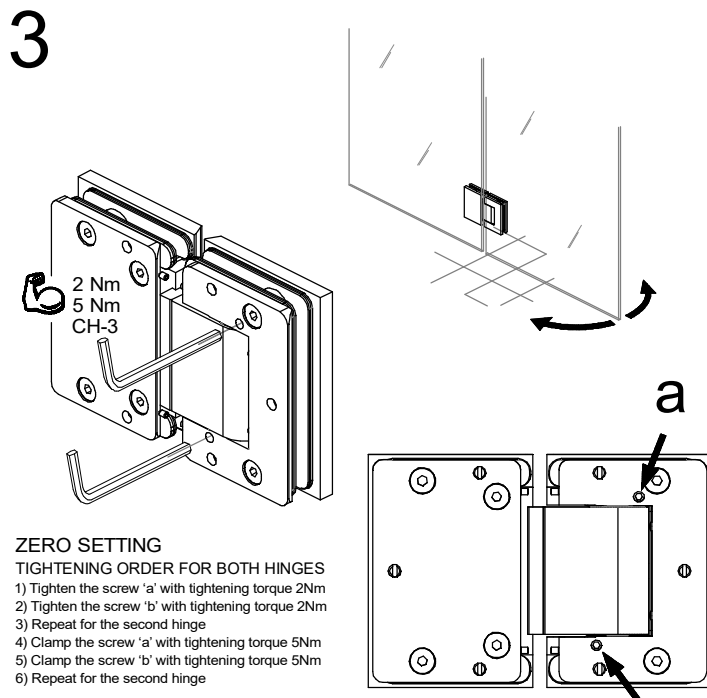

ONLY FOR 8915
SOLO PER 8915
NUR FÜR 8915

5

Closing speed adjustment
Factory settings: average pre-set

Regolazione della velocità di chiusura
Impostazioni di fabbrica: media preimpostata

Einstellung Schließgeschwindigkeit
Werkseitige Konfiguration: mittlere Geschwindigkeit