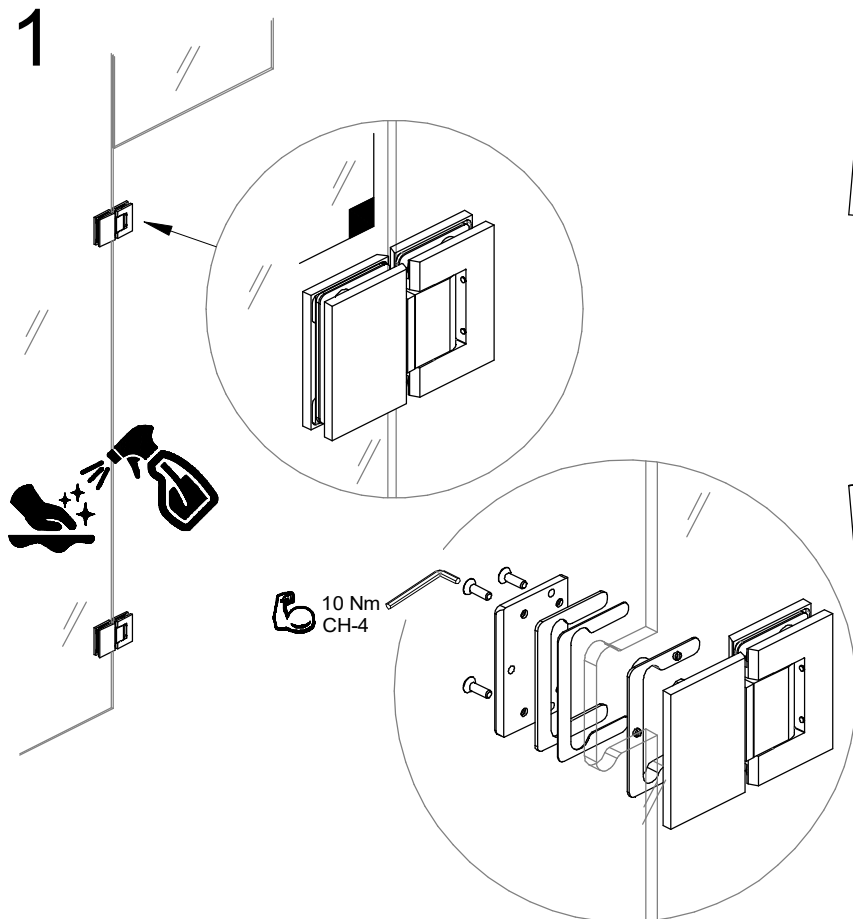

BILOBA

8915 - 8915SOL

More info
Ulteriori informazioni
Mehr Info

8 ÷ 13.52

GLASS - VETRO - GLAS

Tools Required
Strumenti Richiesti
Benötigtes Werkzeug

CH-1.5
CH-3
CH-4

Gasket
Guarnizioni
Zwischenlagen

1