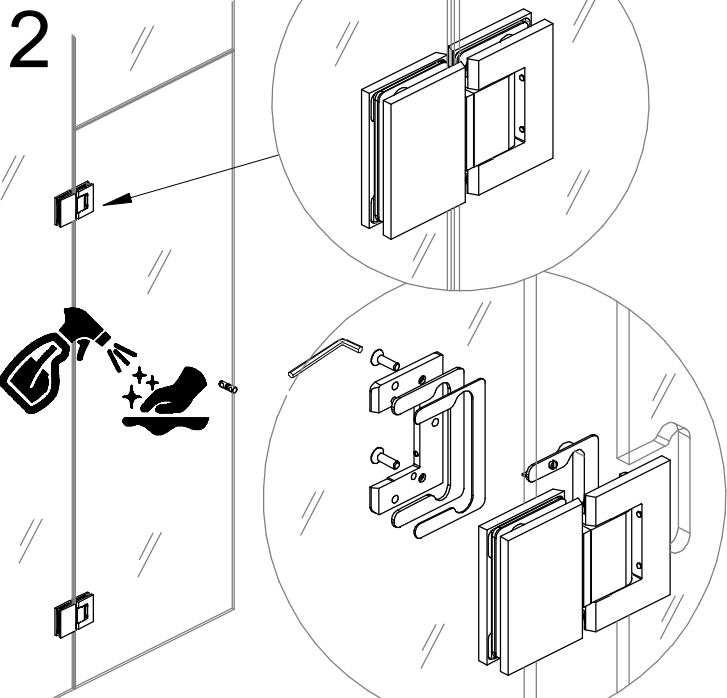

BILOBA

8915 - 8915SOL

More info
Ulteriori informazioni
Mehr Info

8 ÷ 13.52

GLASS - VETRO - GLAS

Tools Required
Strumenti Richiesti
Benötigtes Werkzeug

CH-1.5
CH-3
CH-4

Gasket
Guarnizioni
Zwischenlagen

1

ONLY FOR 8915
SOLO PER 8915
NUR FÜR 8915

5

Closing speed adjustment
Factory settings: average pre-set

Regolazione della velocità di chiusura
Impostazioni di fabbrica: media preimpostata

Einstellung Schließgeschwindigkeit
Werkseitige Konfiguration: mittlere Geschwindigkeit