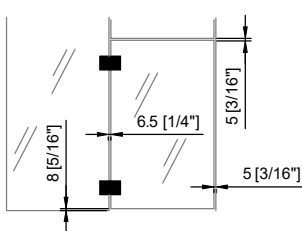

BILOBA

8915 - 8915SOL

More info
Ulteriori informazioni
Mehr Info

8 ÷ 13.52

GLASS - VETRO - GLAS

Tools Required
Strumenti Richiesti
Benötigtes Werkzeug

CH-1.5
CH-3
CH-4

Gasket
Guarnizioni
Zwischenlagen