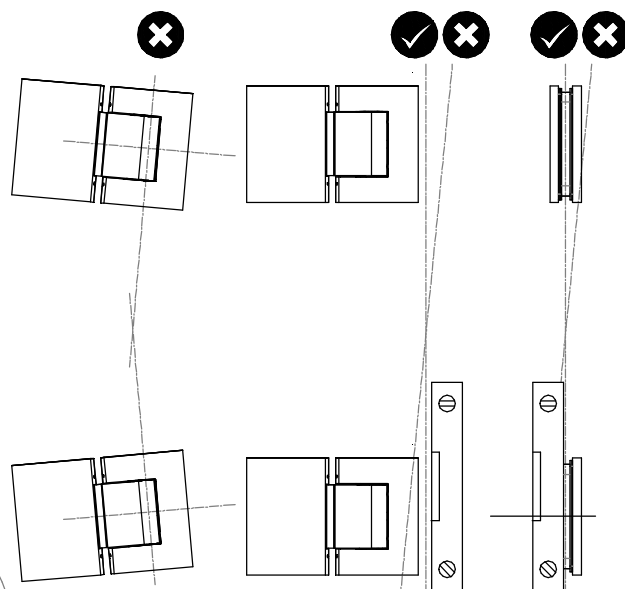

BILOBA

8915 - 8915SOL

More info
Ulteriori informazioni
Mehr Info

8 ÷ 13.52

GLASS - VETRO - GLAS

Tools Required
Strumenti Richiesti
Benötigtes Werkzeug

CH-1.5
CH-3
CH-4

Gasket
Guarnizioni
Zwischenlagen

1