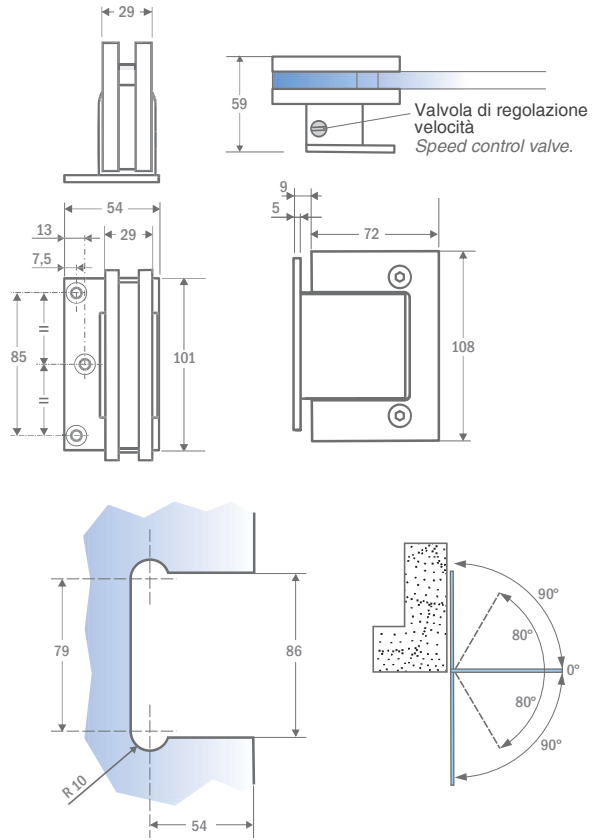

E05H2
PIASTRA A FILO / SIDE PLATE

E05H3
VETRO-VETRO 180° / GLASS TO GLASS 180°

HY-CO