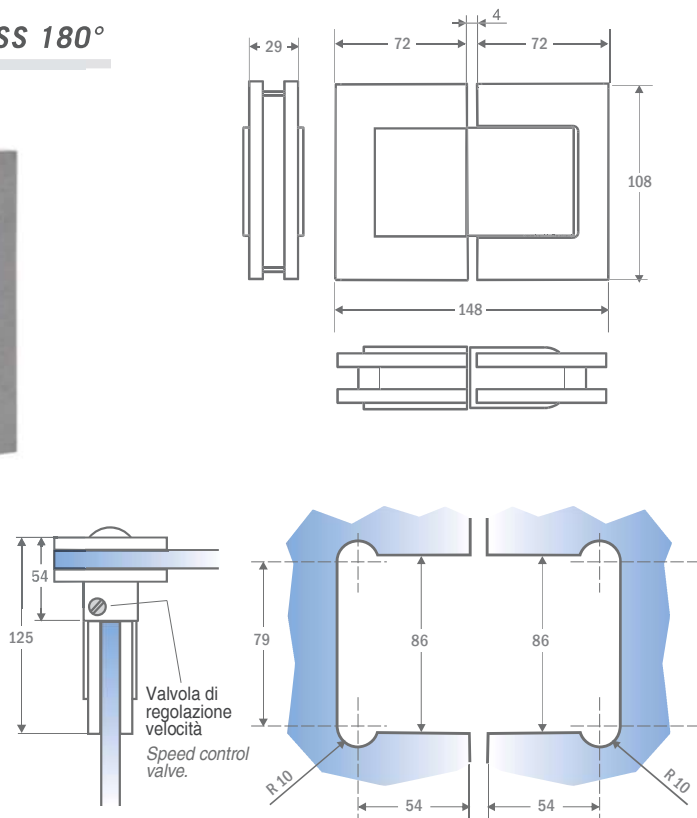

E05H2
PIASTRA A FILO / SIDE PLATE

E05H3
VETRO-VETRO 180° / GLASS TO GLASS 180°

HY-CO