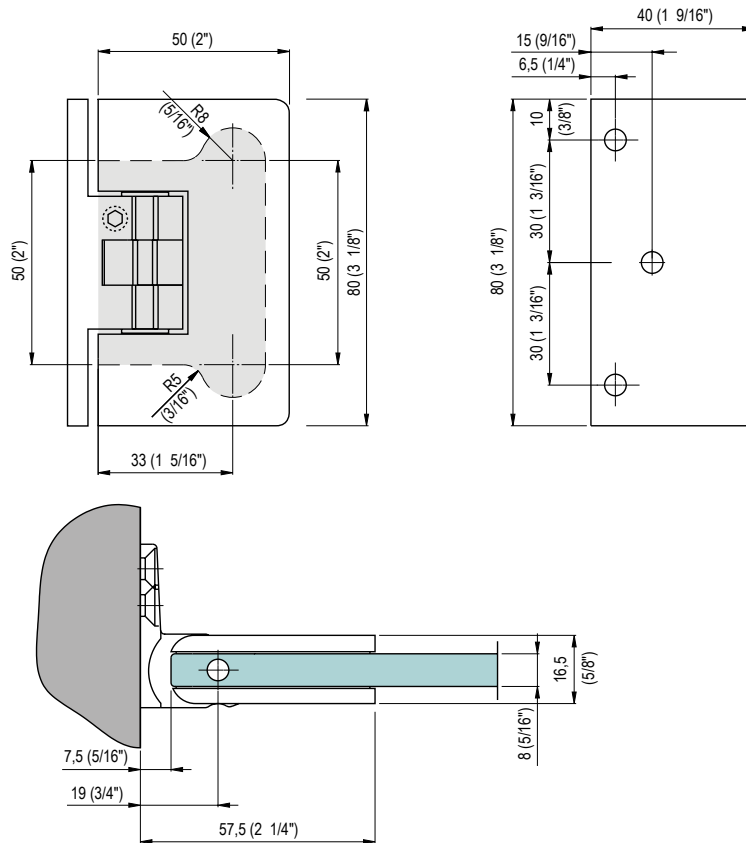

CO 8501R COLLIO

FL FINAL LATCH
REGOLABILE / ADJUSTABLE

MAX 50 Kg - 110 lbs

Box doccia - Shower boxes

• Cerniera a scatto regolabile per box doccia con aletta spostata.
Stop a 0° -90° +90°.

• Adjustable clicking hinge for shower boxes with offset fixing wing.
Stop at 0° -90° +90°.

i Per porte con peso superiore ai 40 kg e di larghezza oltre 700 mm si consiglia l'utilizzo di n° 3 cerniere.

For doors with weight higher than 40 Kgs and largeness higher than 700 mm we suggest to use 3 hinges.

Ottone / Brass : 13-14-15-16-17-RAL-62-88-95

COLLIO
scatto