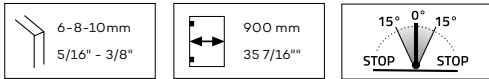

CO 8501R COLLIO

FL FINAL LATCH
REGOLABILE / ADJUSTABLE

MAX 50 Kg - 110 lbs

Box doccia - Shower boxes

• Cerniera a scatto regolabile per box doccia con aletta spostata.
Stop a 0° -90° +90°.

• Adjustable clicking hinge for shower boxes with offset fixing wing.
Stop at 0° -90° +90°.